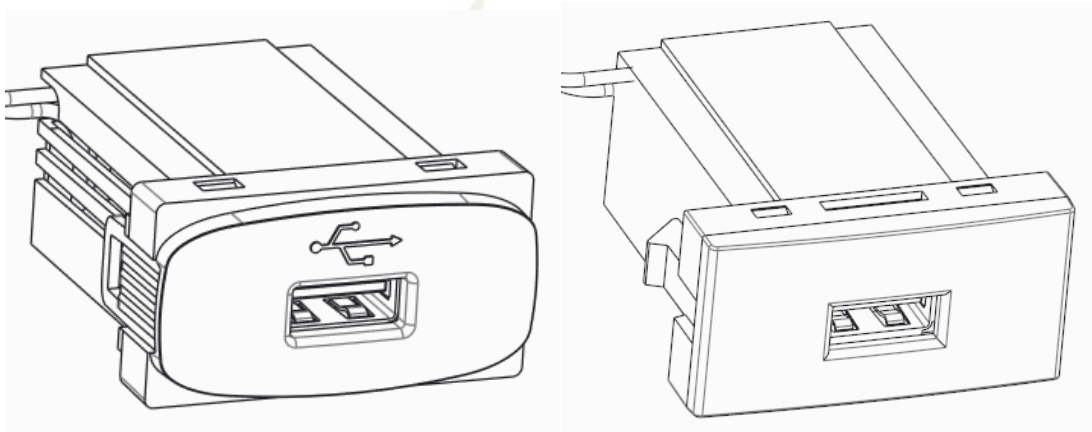

## Tomada USB 2A

Uma fonte 5V capaz de carregar dispositivos móveis como Smartphones, Airpods, Smartwatches, etc, dispensando a utilização de carregadores portáteis. Com capacidade de 10W, permite que os aparelhos que contenham a tecnologia “Fast Charger” carreguem muito mais rápido.

### Referências:

Referência	Linha	Descrição
85549	PRÓ Class	Tomada USB 2A – Black Piano
85449	PRÓ Class	Tomada USB 2A – Champagne
85498	PRÓ Class	Tomada USB 2A – Grafite
85598	PRÓ Class	Tomada USB 2A – Titanium
85749	PRÓ Class	Tomada USB 2A – Preto Ébano
85370	Módulo Gracia	Tomada USB 2A - Branco
85372	Módulo Gracia	Tomada USB 2A - Preto
85371	Gracia	Tomada USB 2A + Tomada 2P+T – Branco
85148	Módulo PRÓ	Tomada USB 2A – Branco
85149	Inova PRÓ	Tomada USB 2A + Tomada 2P+T – Branco
85638	Bliss PRÓ	Tomada USB 2A + Tomada 2P+T – Branco
85150	Bianco PRÓ	Tomada USB 2A + Tomada 2P+T – Branco
6181	Módulo Siena	Tomada USB 2A - Branco
6182	Siena	Tomada USB 2A + Tomada 2P+T – Branco