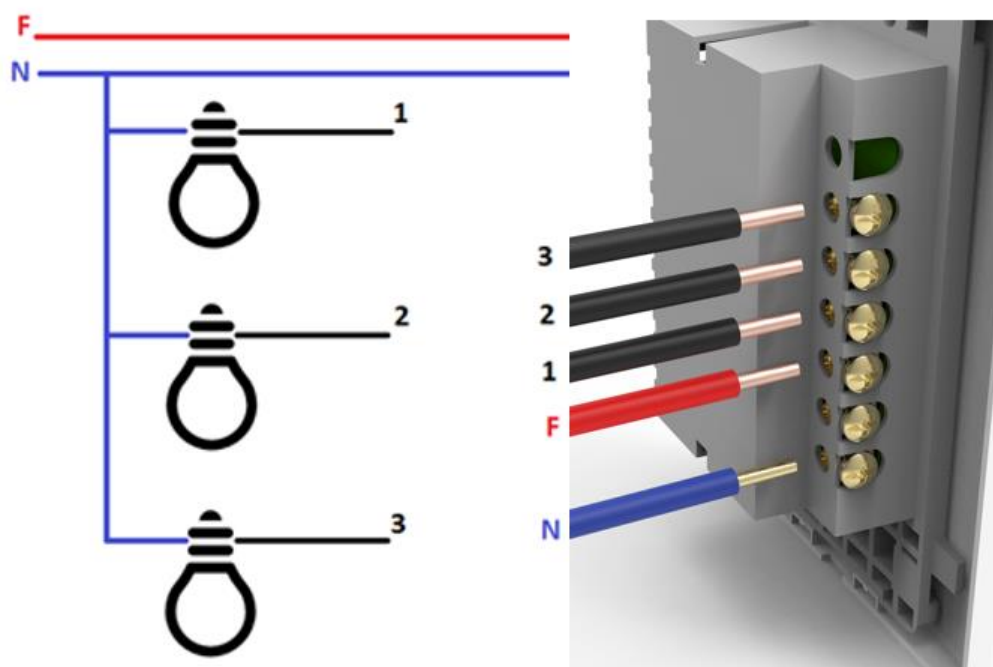

Esquema de ligação: