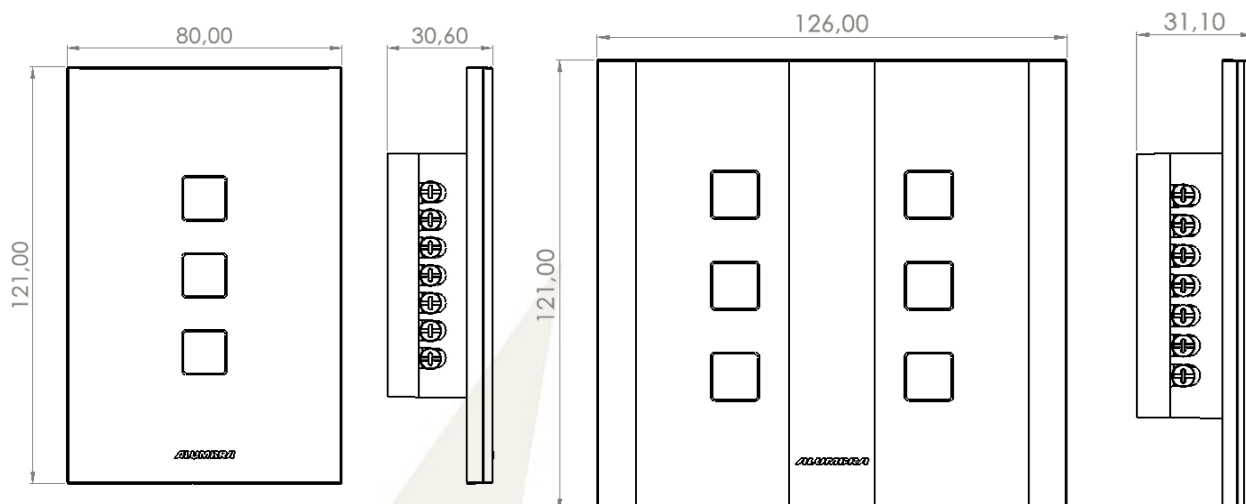

Tabela de Cargas:

Tensão da rede (Vac)	Potência da carga (em W)	
	Incandescente	LED/Eletrônica Halógena
127 V	600 W	150 W
220 V	600 W	150 W
FP = 1 THD < 20%		

Esquema de ligação:

Dimensões:

Referências:

Referência	Linha	Descrição
80013	Vivax	INT. INTELIGENTE 1 MÓD 4x2 VIVAX (Branco)
80014	Vivax	INT. INTELIGENTE 1 MÓD 4x2 VIVAX (Champagne)
80015	Vivax	INT. INTELIGENTE 1 MÓD 4x2 VIVAX (Grafite)
80016	Vivax	INT. INTELIGENTE 1 MÓD 4x2 VIVAX (Black Ébano)
80017	Vivax	INT. INTELIGENTE 1 MÓD 4x2 VIVAX (Titanium)
80018	Vivax	INT. INTELIGENTE 2 MÓD 4x2 VIVAX (Branco)
80019	Vivax	INT. INTELIGENTE 2 MÓD 4x2 VIVAX (Champagne)
80020	Vivax	INT. INTELIGENTE 2 MÓD 4x2 VIVAX (Grafite)
80021	Vivax	INT. INTELIGENTE 2 MÓD 4x2 VIVAX (Black Ébano)
80022	Vivax	INT. INTELIGENTE 2 MÓD 4x2 VIVAX (Titanium)
80023	Vivax	INT. INTELIGENTE 3 MÓD 4x2 VIVAX (Branco)
80024	Vivax	INT. INTELIGENTE 3 MÓD 4x2 VIVAX (Champagne)
80025	Vivax	INT. INTELIGENTE 3 MÓD 4x2 VIVAX (Grafite)
80026	Vivax	INT. INTELIGENTE 3 MÓD 4x2 VIVAX (Black Ébano)
80027	Vivax	INT. INTELIGENTE 3 MÓD 4x2 VIVAX (Titanium)
80033	Vivax	INT. INTELIGENTE 4 MÓD 4x4 VIVAX (Branco)
80034	Vivax	INT. INTELIGENTE 4 MÓD 4x4 VIVAX (Champagne)
80035	Vivax	INT. INTELIGENTE 4 MÓD 4x4 VIVAX (Grafite)
80036	Vivax	INT. INTELIGENTE 4 MÓD 4x4 VIVAX (Black Ébano)
80037	Vivax	INT. INTELIGENTE 4 MÓD 4x4 VIVAX (Titanium)
80038	Vivax	INT. INTELIGENTE 4 MÓD 4x4 VIVAX (Branco)
80039	Vivax	INT. INTELIGENTE 4 MÓD 4x4 VIVAX (Champagne)
80040	Vivax	INT. INTELIGENTE 4 MÓD 4x4 VIVAX (Grafite)
80041	Vivax	INT. INTELIGENTE 4 MÓD 4x4 VIVAX (Black Ébano)
80042	Vivax	INT. INTELIGENTE 4 MÓD 4x4 VIVAX (Titanium)
80028	Vivax	1 INT. INTELIGENTE 1 MÓD. + 3 POSTOS 4x4 VIVAX (Branco)
80029	Vivax	1 INT. INTELIGENTE 1 MÓD. + 3 POSTOS 4x4 VIVAX (Champagne)
80030	Vivax	1 INT. INTELIGENTE 1 MÓD. + 3 POSTOS 4x4 VIVAX (Grafite)
80031	Vivax	1 INT. INTELIGENTE 1 MÓD. + 3 POSTOS 4x4 VIVAX (Black Ébano)
80032	Vivax	1 INT. INTELIGENTE 1 MÓD. + 3 POSTOS 4x4 VIVAX (Titanium)